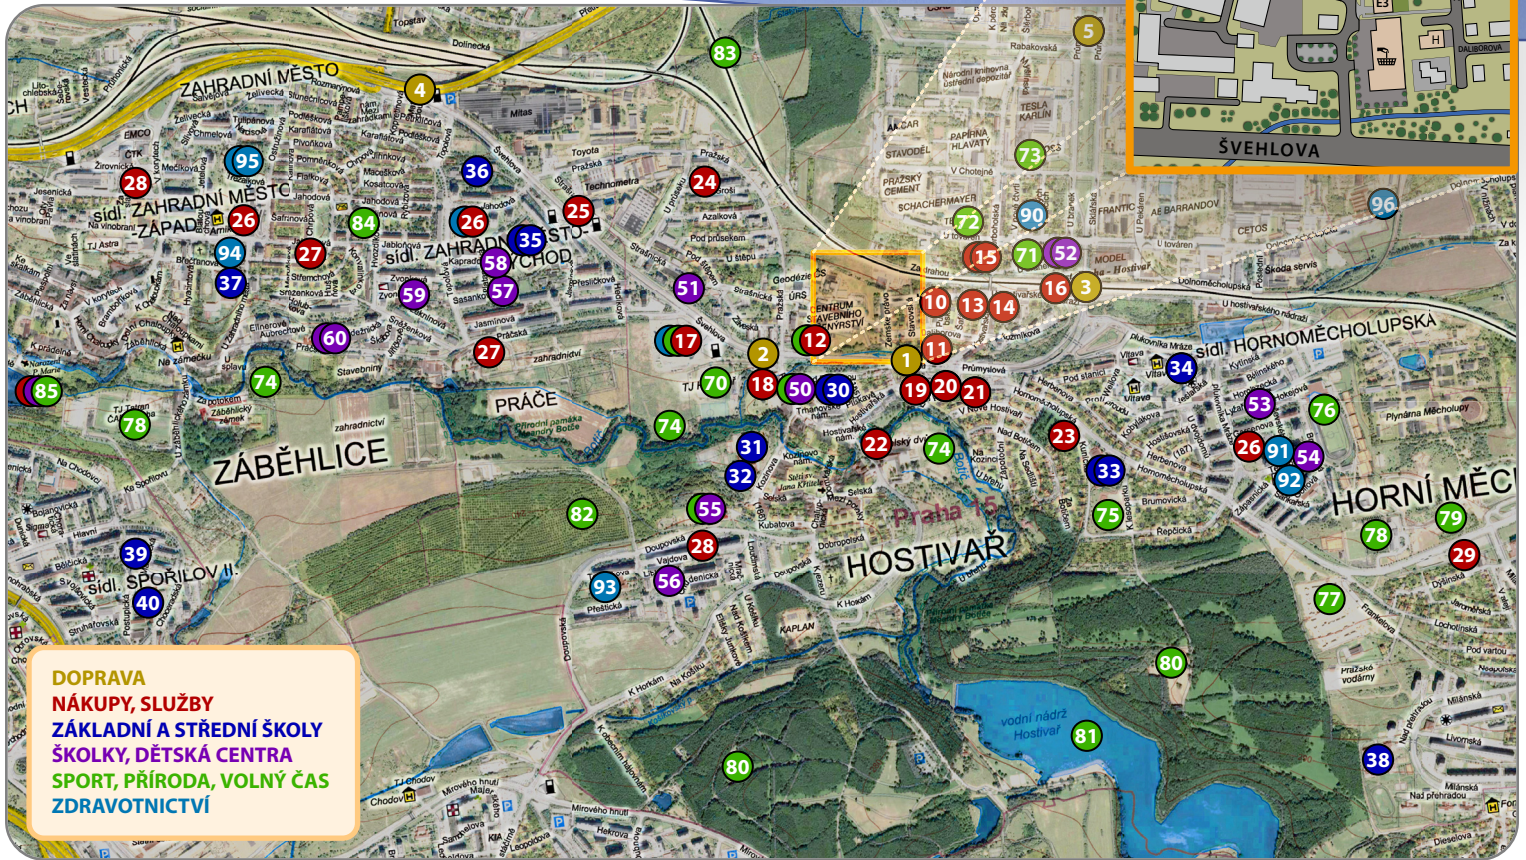

Lokalita

DOPRAVA
NÁKUPY, SLUŽBY
ZÁKLADNÍ A STŘEDNÍ ŠKOLY
ŠKOLKY, DĚTSKÁ CENTRA
SPORT, PŘÍRODA, VOLNÝ ČAS
ZDRAVOTNICTVÍ

DOPRAVA (1-5)

- 1 zastávky MHD Hostivařská, Na Groši
TRAM 22 26 BUS 154, 175, 181, 182
- 2 zastávka MHD OC Hostivař
10 minut chůze k Vašemu domovu
TRAM 22 26 BUS 154, 177, 901, 906,
959, 609
- 3 nádraží Hostivař (ČD)
- 4 Jižní spojka 5 Průmyslová

- 21 kadeřnictví, drogerie, sklenářství,
půjčovna náradí
- 22 restaurace/hotel Selský Dvůr
- 23 dětské a kojenecké zboží, hračky
- 24 kadeřnictví, kosmetika, manikúra,
solárium, masáže
- 25 Hospůdka Švehlovka
- 26 nákupní centrum Albert, pošta
- 27 truhlářství, zakázkový nábytek
- 28 supermarket Plus
- 29 supermarket Billa

ŠKOLKY, DĚTSKÁ CENTRA (50-60)

- 50 MŠ Trhanovské Náměstí
DDM - klub bojových umění
- 51 dětské hřiště
- 52 divadélko Frydolin
mateřské centrum Frydolinek
- 53 MŠ Horolezecká
- 54 DDM, dětské hřiště
- 55 Toulcův Dvůr (ekologické centrum, MŠ
Semínko, mateřské klub Mateřdouceka,
ekofarma, koně)
- 56 MŠ Libkovská (MŠ dánského typu)
- 57 MŠ logopedická Platanová
- 58 dopravní hřiště
- 59 MŠ Zvonková
- 60 MŠ Mládežnická
Junák - klubovna Práčská

- 78 fotbal, tenis
- 79 golf
- 80 přírodní park Hostivař
- vycházky, cyklistika, rybaření
- 81 vodní nádrž Hostivař - koupání,
naturistická pláž, vodní sporty
- 82 sady Zahradnické mládeže
- vycházky, hojnost ovoce
- 83 okolí Slatinského potoka
(přírodní oáza - mokřad s jezírkem, les)
- 84 tenis
- 85 Hamerský rybník - ostrov se zbytky
tvrze, na břehu Lechovický vinný
sklípek, kostel Narození P. Marie,
restaurace, sportovní areál (tenis,
squash, beach volejbal, půjčovna kol),
Zelená dílna (kurzy uměleckých prací)